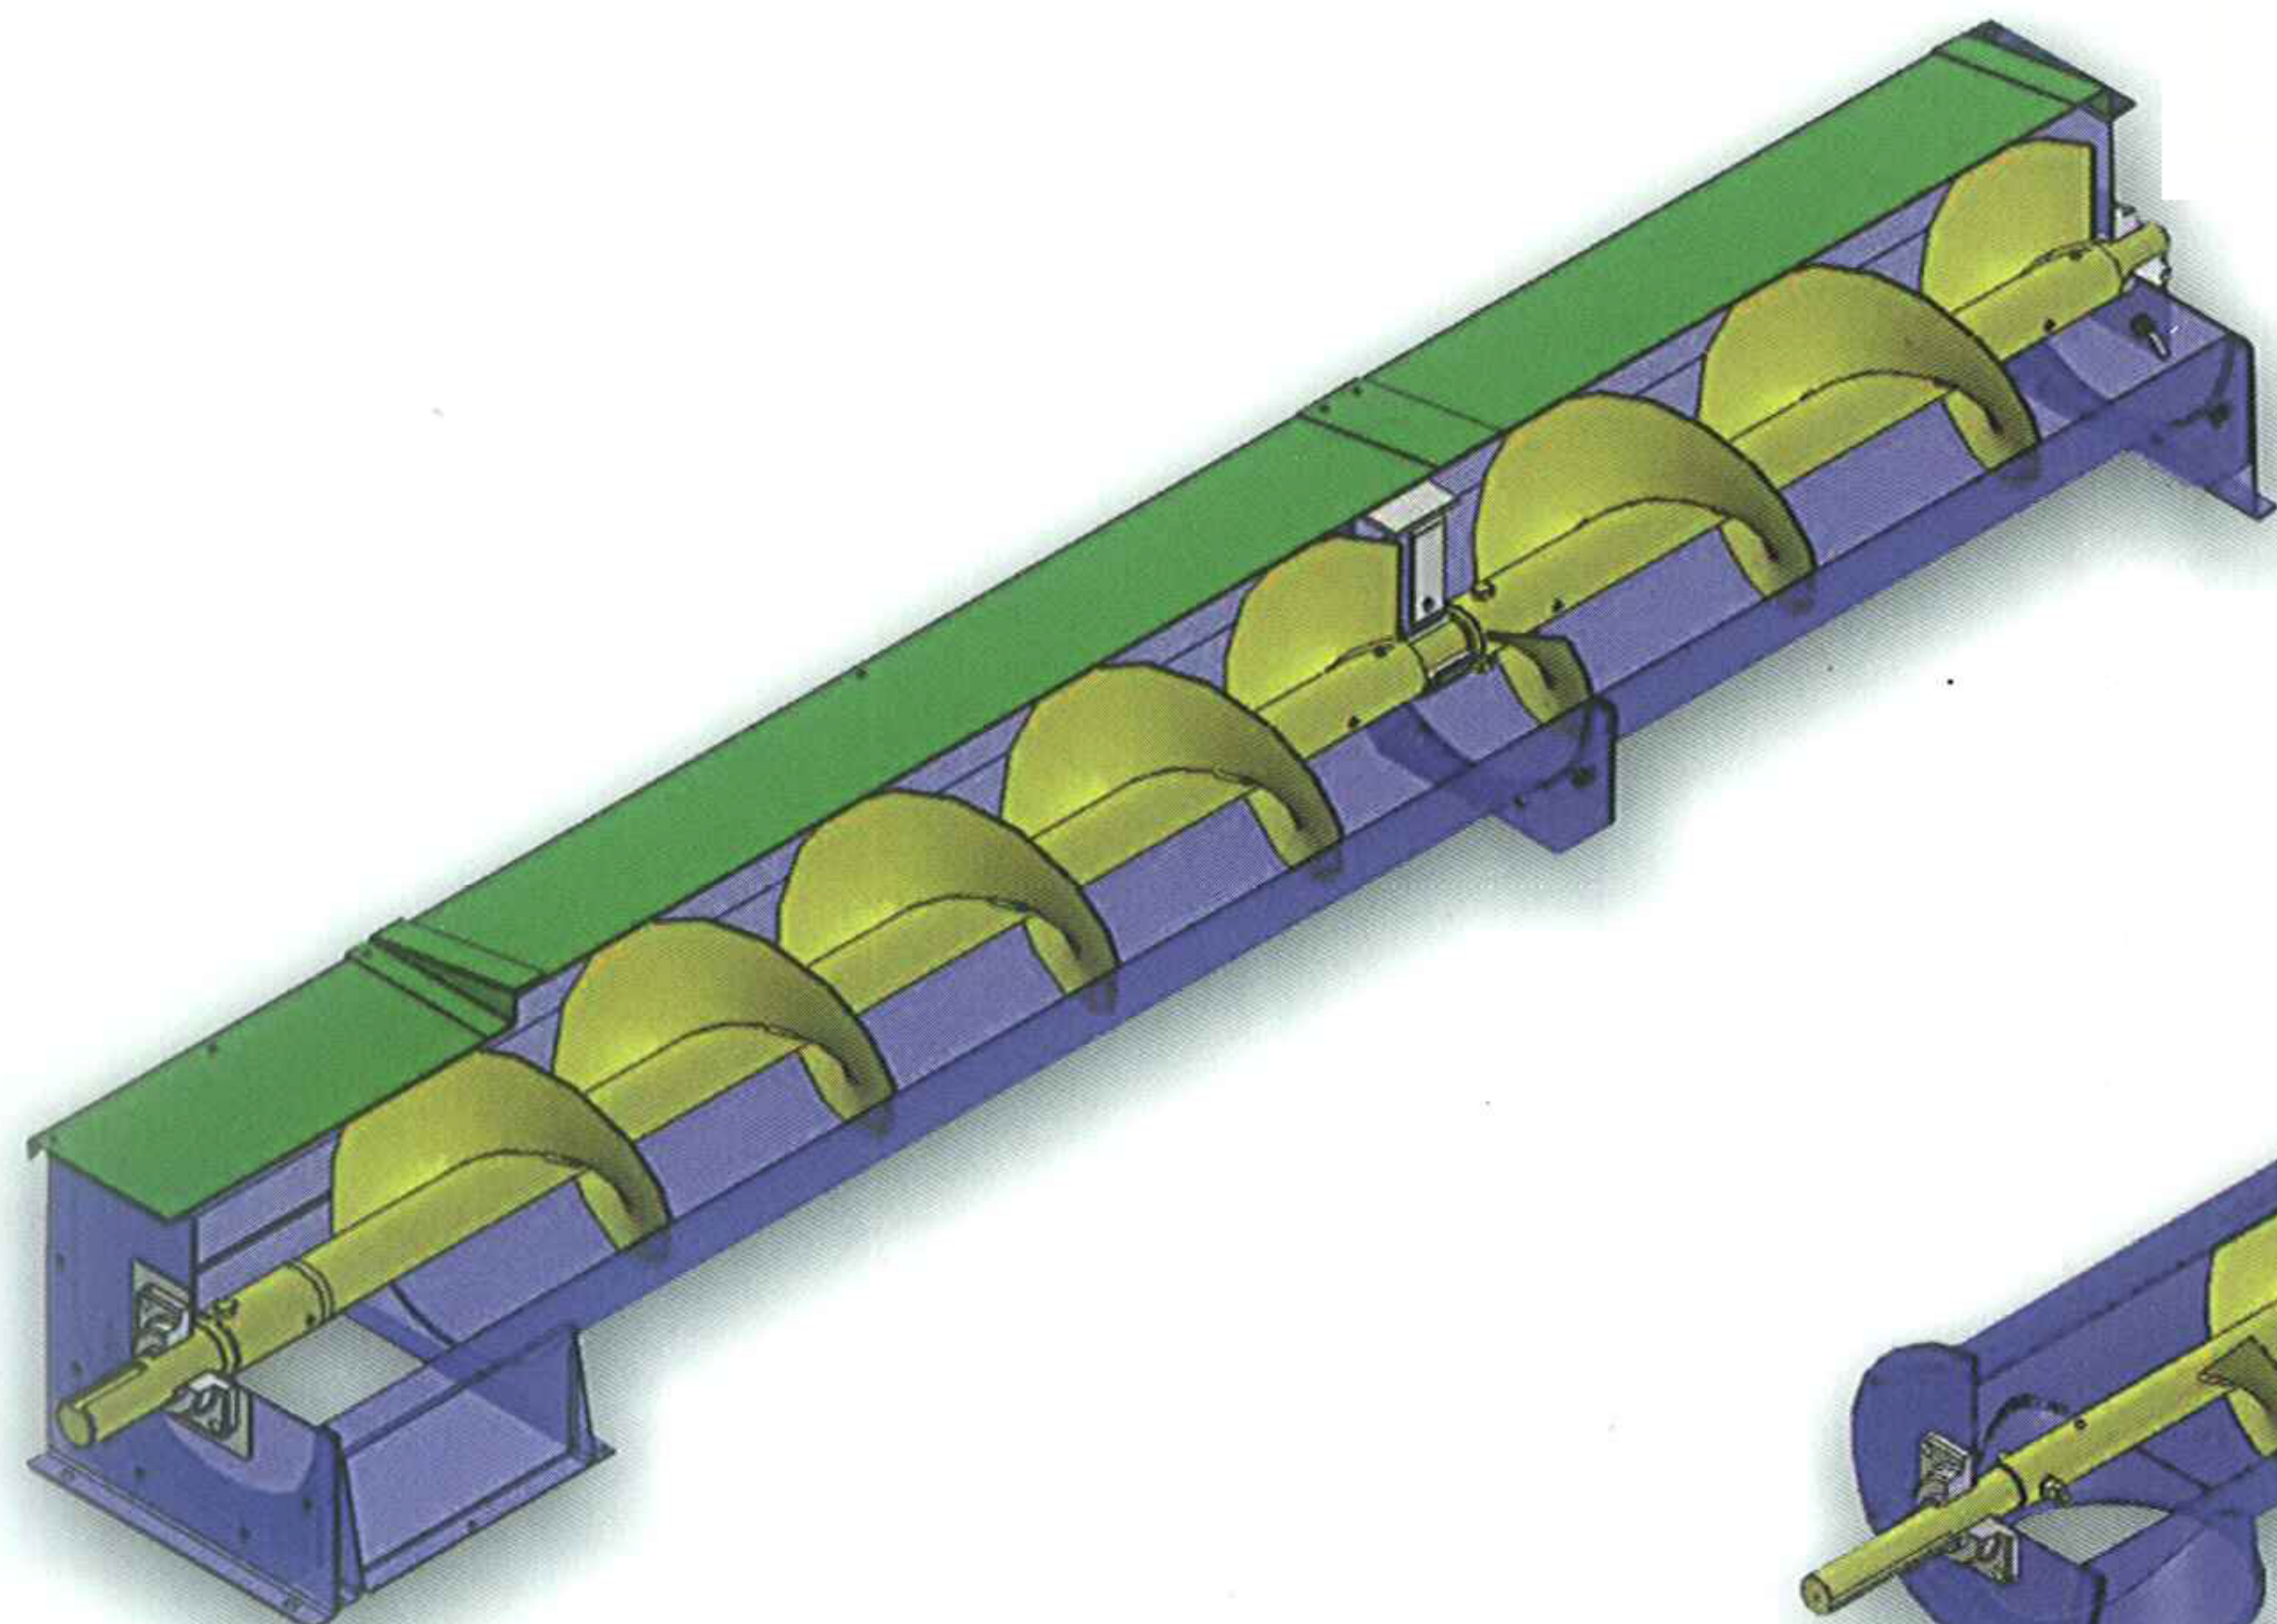

Configurações

Tipo Calha *Tipo Canalón*