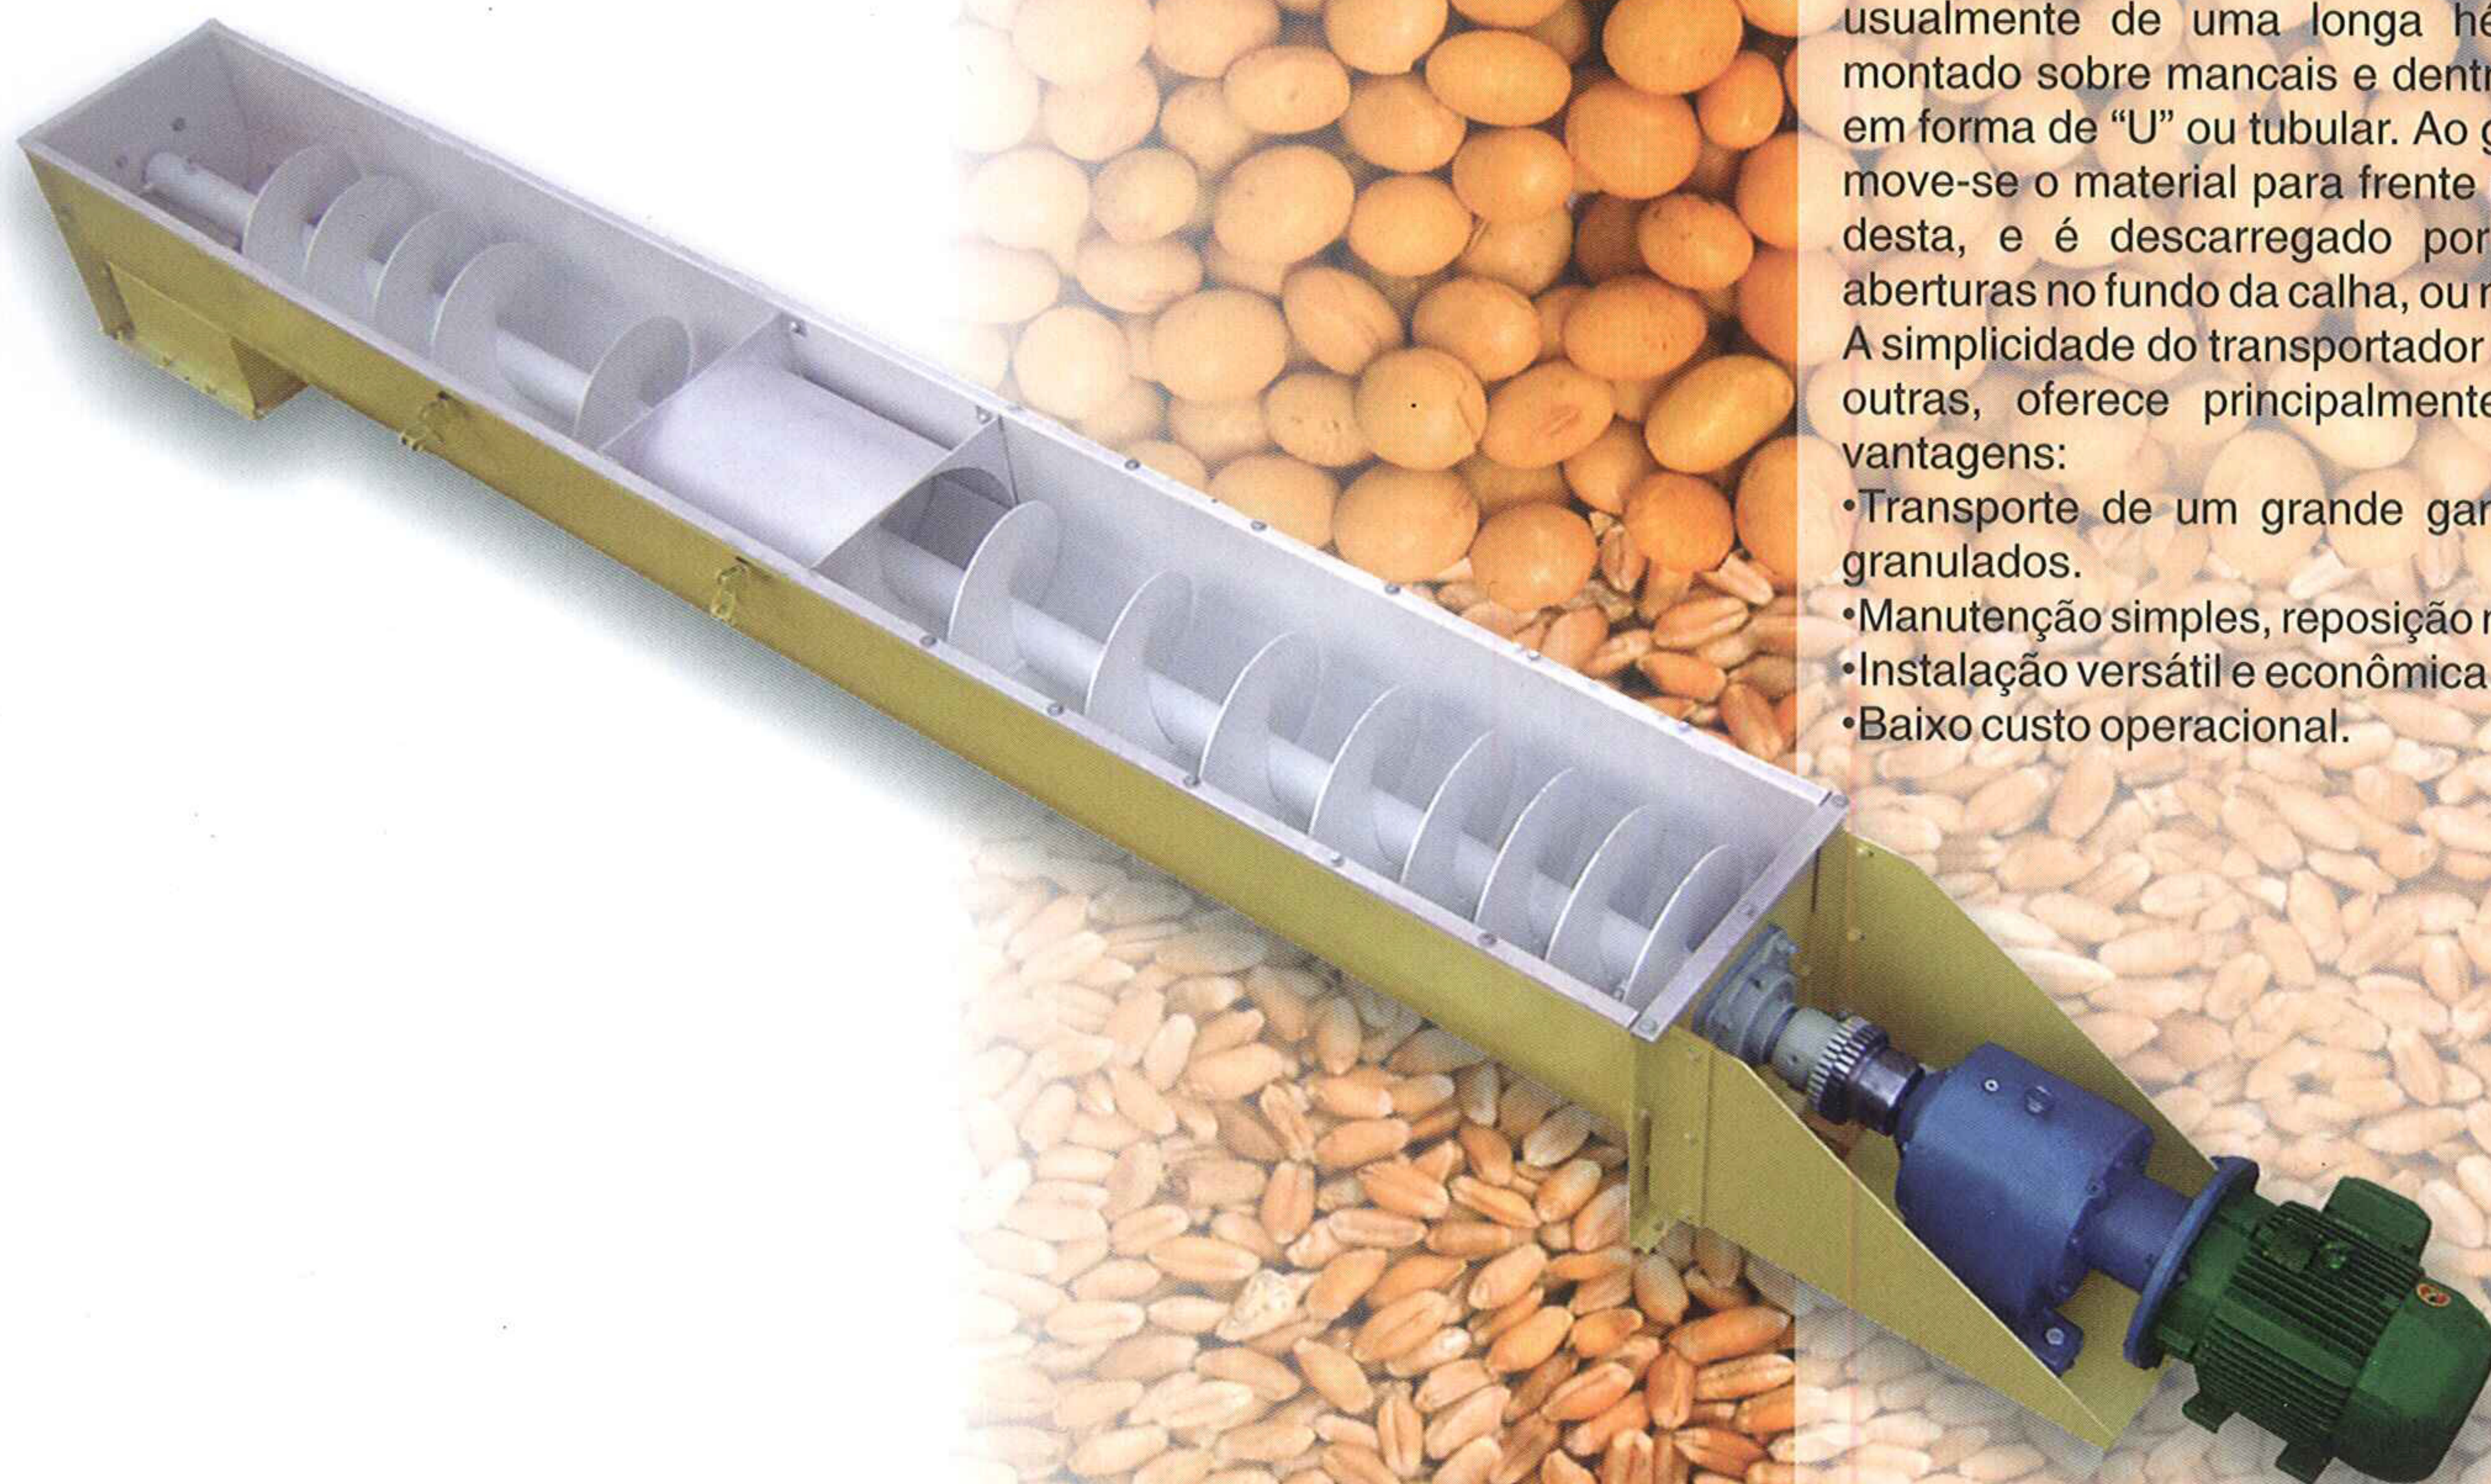

Transportador Helicoidal

O transportador helicoidal é composto usualmente de uma longa hélice, com eixo montado sobre mancais e dentro de uma calha em forma de "U" ou tubular. Ao girar a helicóide, move-se o material para frente na parte inferior desta, e é descarregado por intermédio de aberturas no fundo da calha, ou no sem fim.

A simplicidade do transportador helicoidal, entre outras, oferece principalmente as seguintes vantagens:

- Transporte de um grande gama de produtos granulados.
- Manutenção simples, reposição não dispendiosa.
- Instalação versátil e econômica.
- Baixo custo operacional.

Los transportadores de tornillo sinfín son compuestos de una hélice estructurada sobre un eje apoyado en los extremos y dentro de un canalón en forma de "U" o en un tubo. Cuando gira la hélice mueve el producto axialmente en la parte inferior de ésta, siendo descargado por medio de aberturas en el fondo o al final del canalón.

La simplicidad del transportador de tornillo sinfín, ofrece principalmente las siguiente ventajas:

- Transporta una gran variedad de productos granulados.
- Mantenimiento fácil y reposición no dispendiosa.
- Instalación versátil y económica.
- Bajo costo operacional.