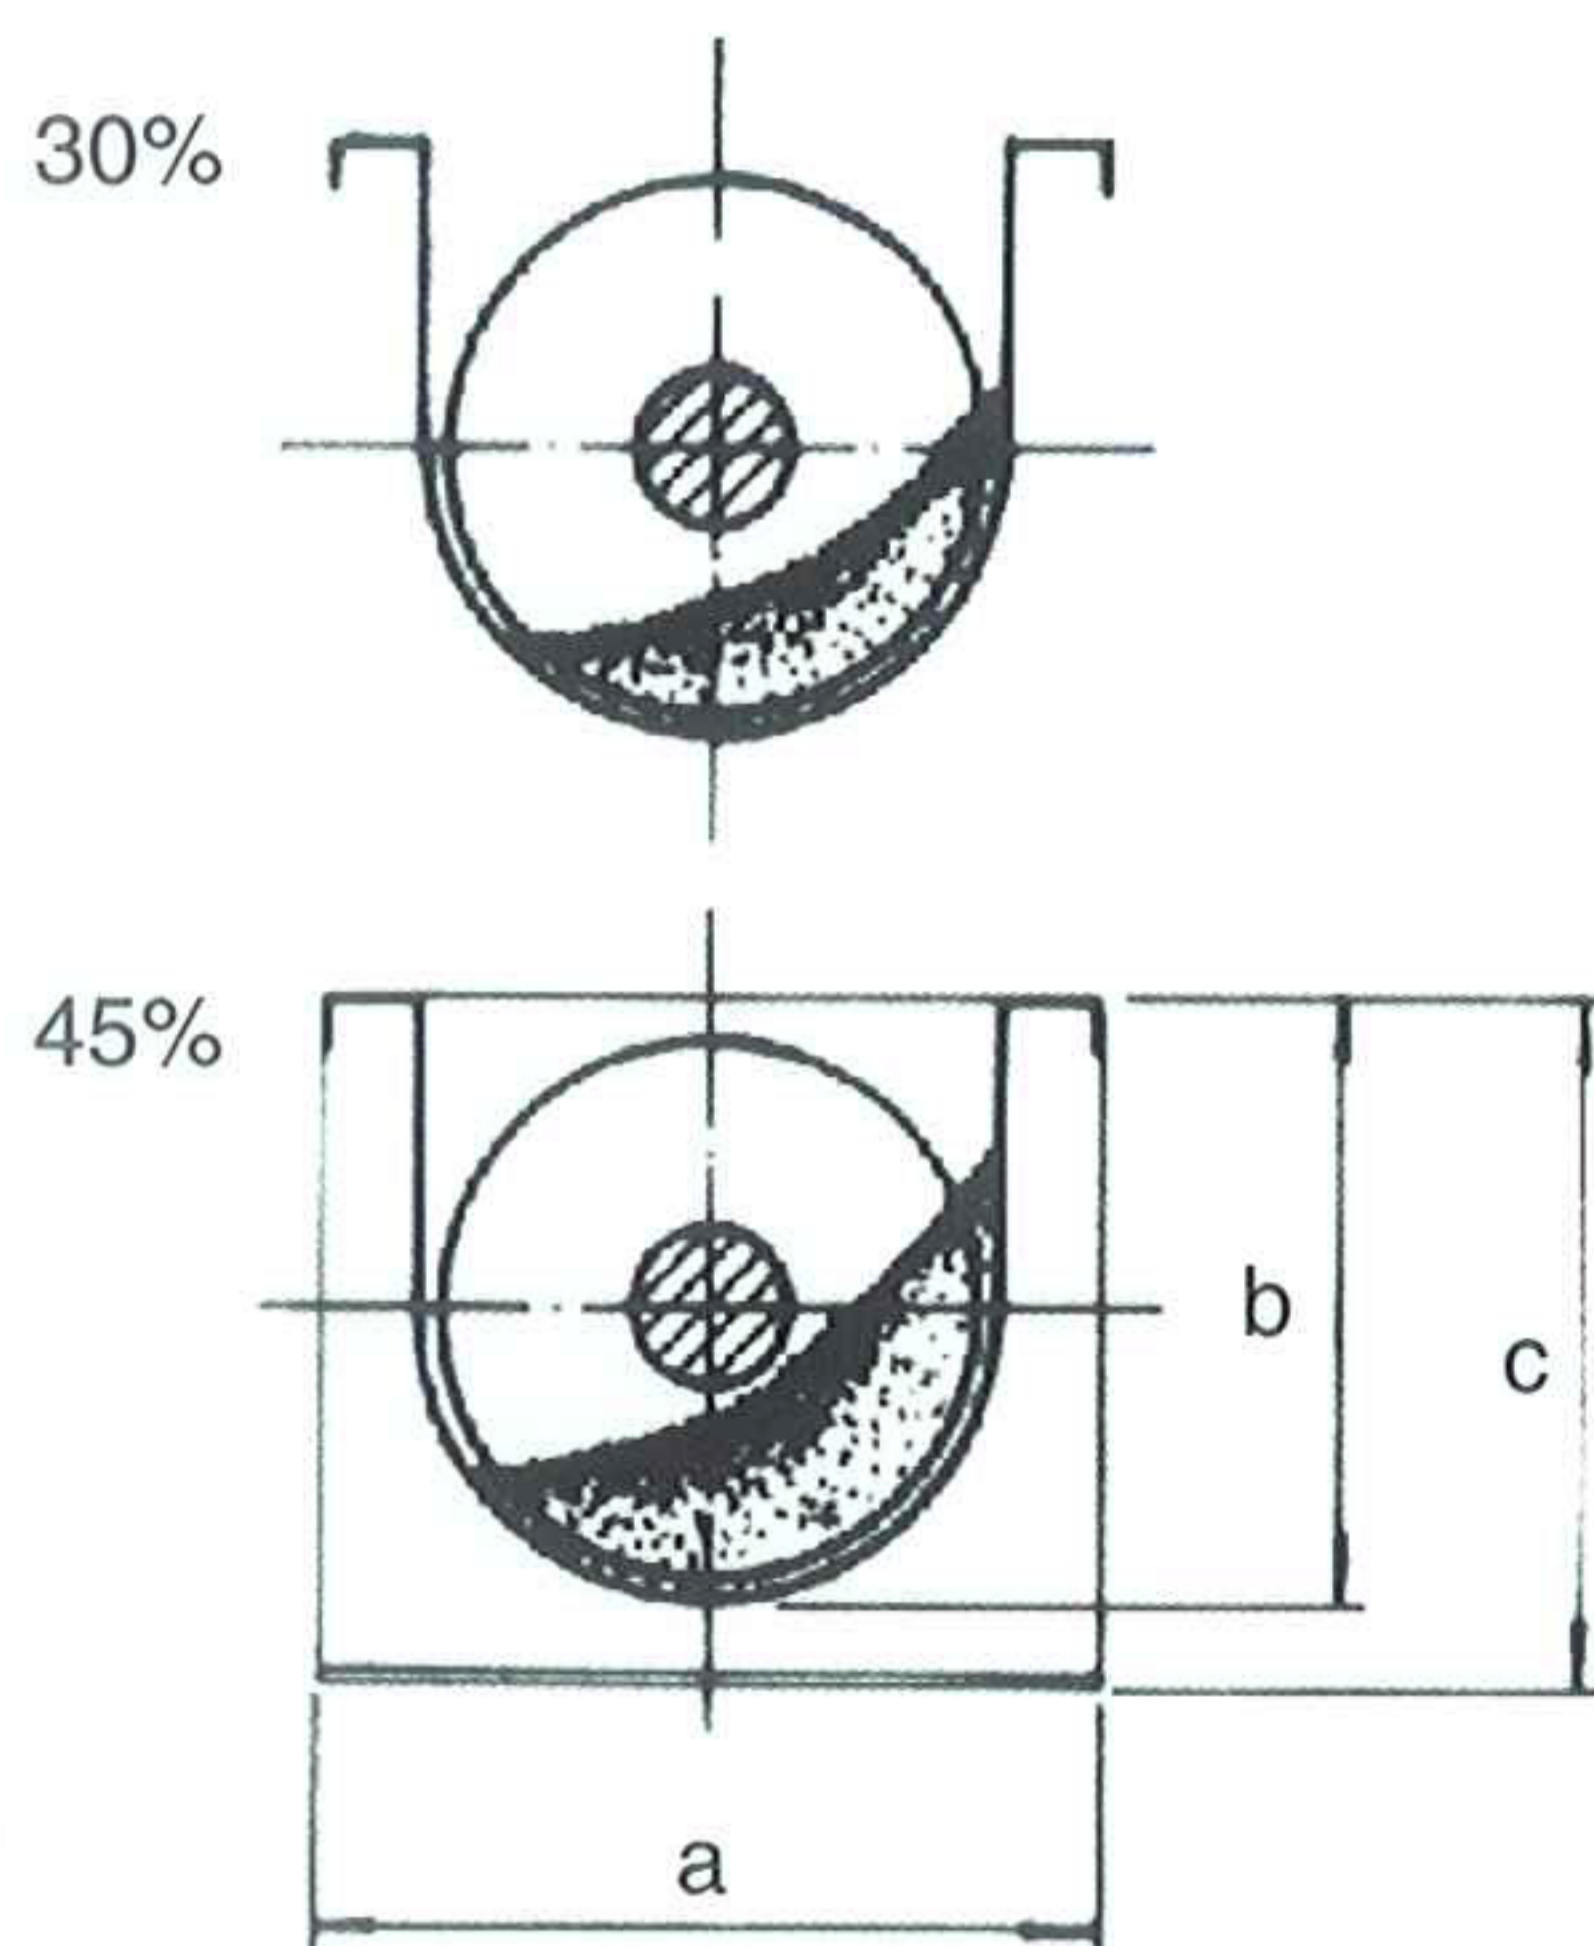

Tipo Calha Tipo Canalón

Estamos habitados ao fornecimento de helicóides laminadas de dimensões variadas e também passo de helicóide que são confeccionadas pelo processo de estampagem a frio ou a quente, com espessuras de até 1".

α - inclinação
% - capacidade horizontal

Fabricamos sinfines laminados de dimensiones variadas y también pasos de hélices estampadas, con espesores de hasta 1"

α - inclinación
% - Capacidad horizontal

DADOS DIMENSIONAIS

Diâmetro Diámetro	Passo Paso	a (mm)	b (mm)	c (mm)	RPM	Cap. horiz. m³/h	
						30%	45%
THB-200	200	290	230	280	90	11	16
THB-250	250	340	280	330	87,5	20	29
THB-300	300	390	330	380	87,5	33	50
THB-350	350	450	390	440	87,5	54	81
THB-400	400	500	435	485	87,5	78	117
THB-500	500	600	550	600	70	122	187

Fabricamos em outras dimensões mediante consulta.

Tipo Dosador Tipo Dosificador