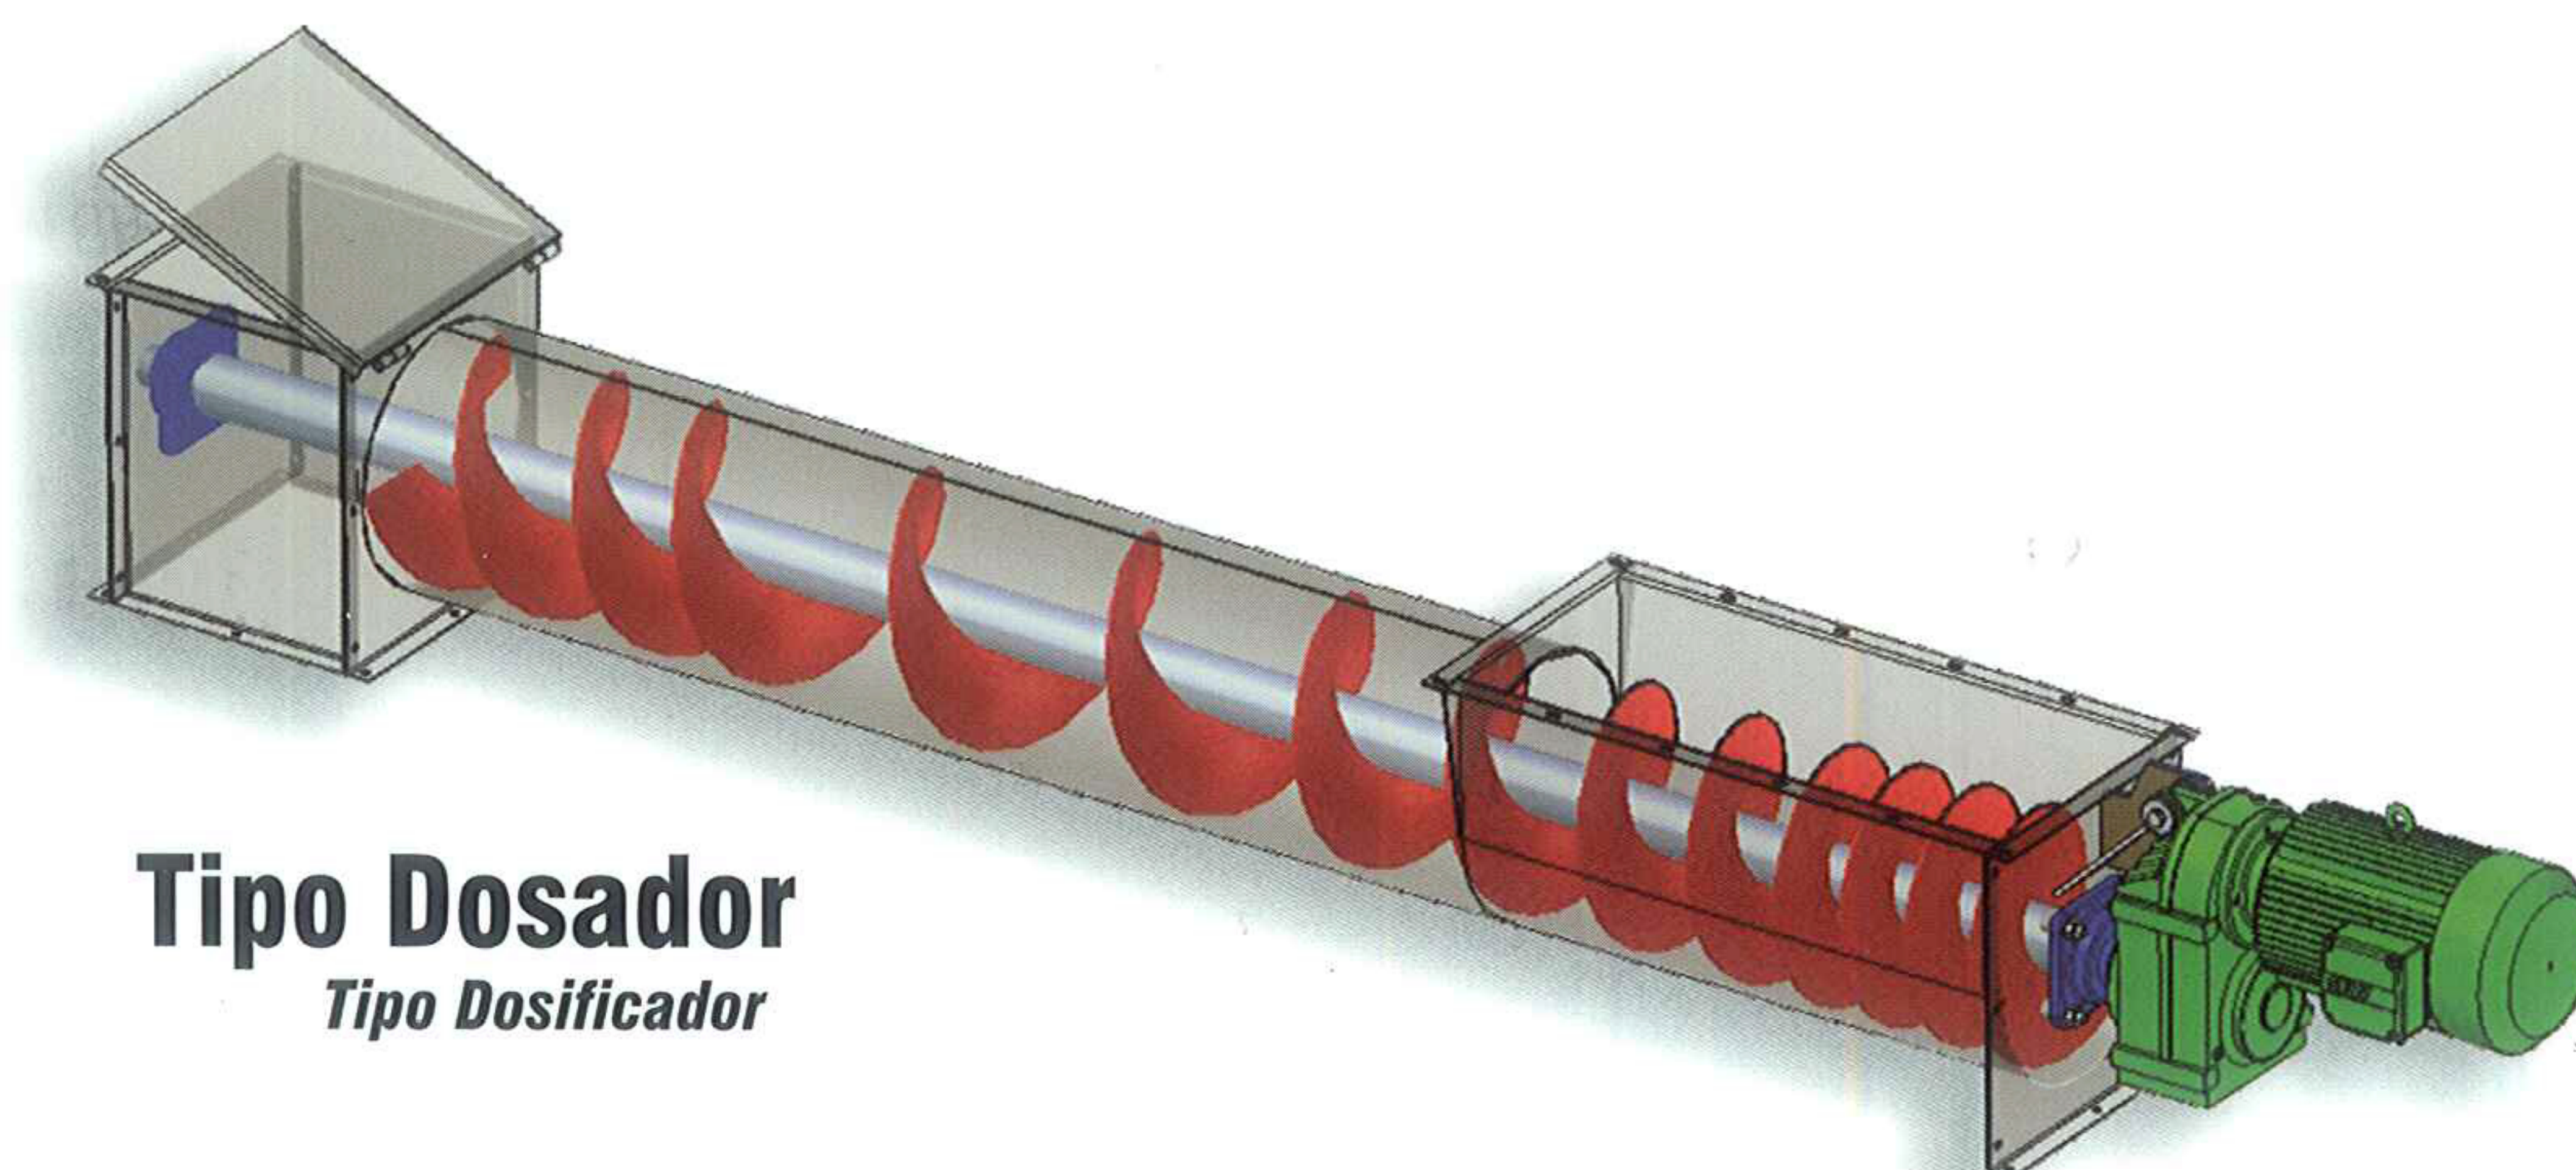

DADOS DIMENSIONAIS

Diâmetro Diámetro	Passo Paso	a (mm)	b (mm)	c (mm)	RPM	Cap. horiz. m³/h	
						30%	45%
THB-200	200	290	230	280	90	11	16
THB-250	250	340	280	330	87,5	20	29
THB-300	300	390	330	380	87,5	33	50
THB-350	350	450	390	440	87,5	54	81
THB-400	400	500	435	485	87,5	78	117
THB-500	500	600	550	600	70	122	187

Fabricamos em outras dimensões mediante consulta.