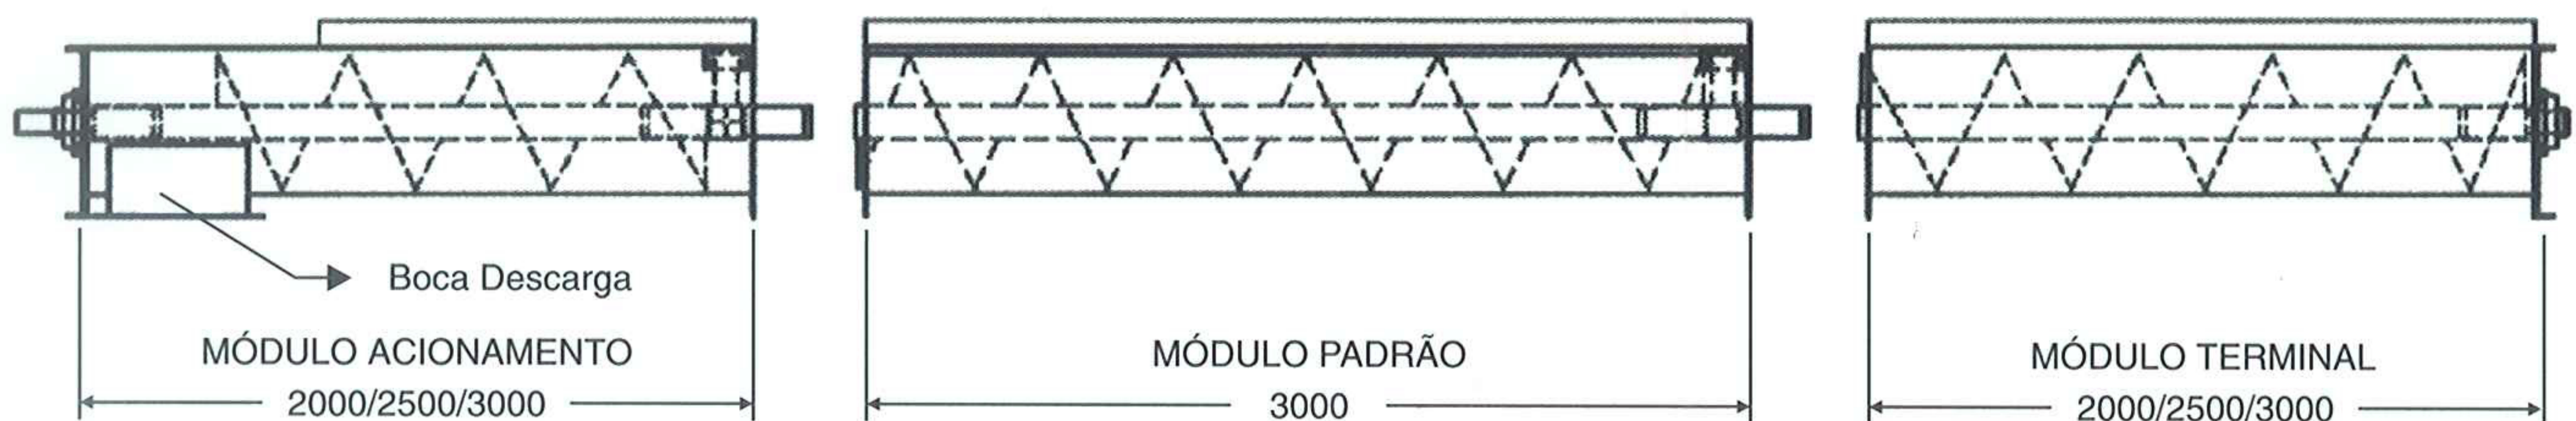

DADOS DIMENSIONAIS

Diâmetro Diámetro	Passo Paso	a (mm)	b (mm)	c (mm)	RPM	Cap. horiz. m³/h	
						30%	45%
THB-200	200	290	230	280	90	11	16
THB-250	250	340	280	330	87,5	20	29
THB-300	300	390	330	380	87,5	33	50
THB-350	350	450	390	440	87,5	54	81
THB-400	400	500	435	485	87,5	78	117
THB-500	500	600	550	600	70	122	187

Fabricamos em outras dimensões mediante consulta.