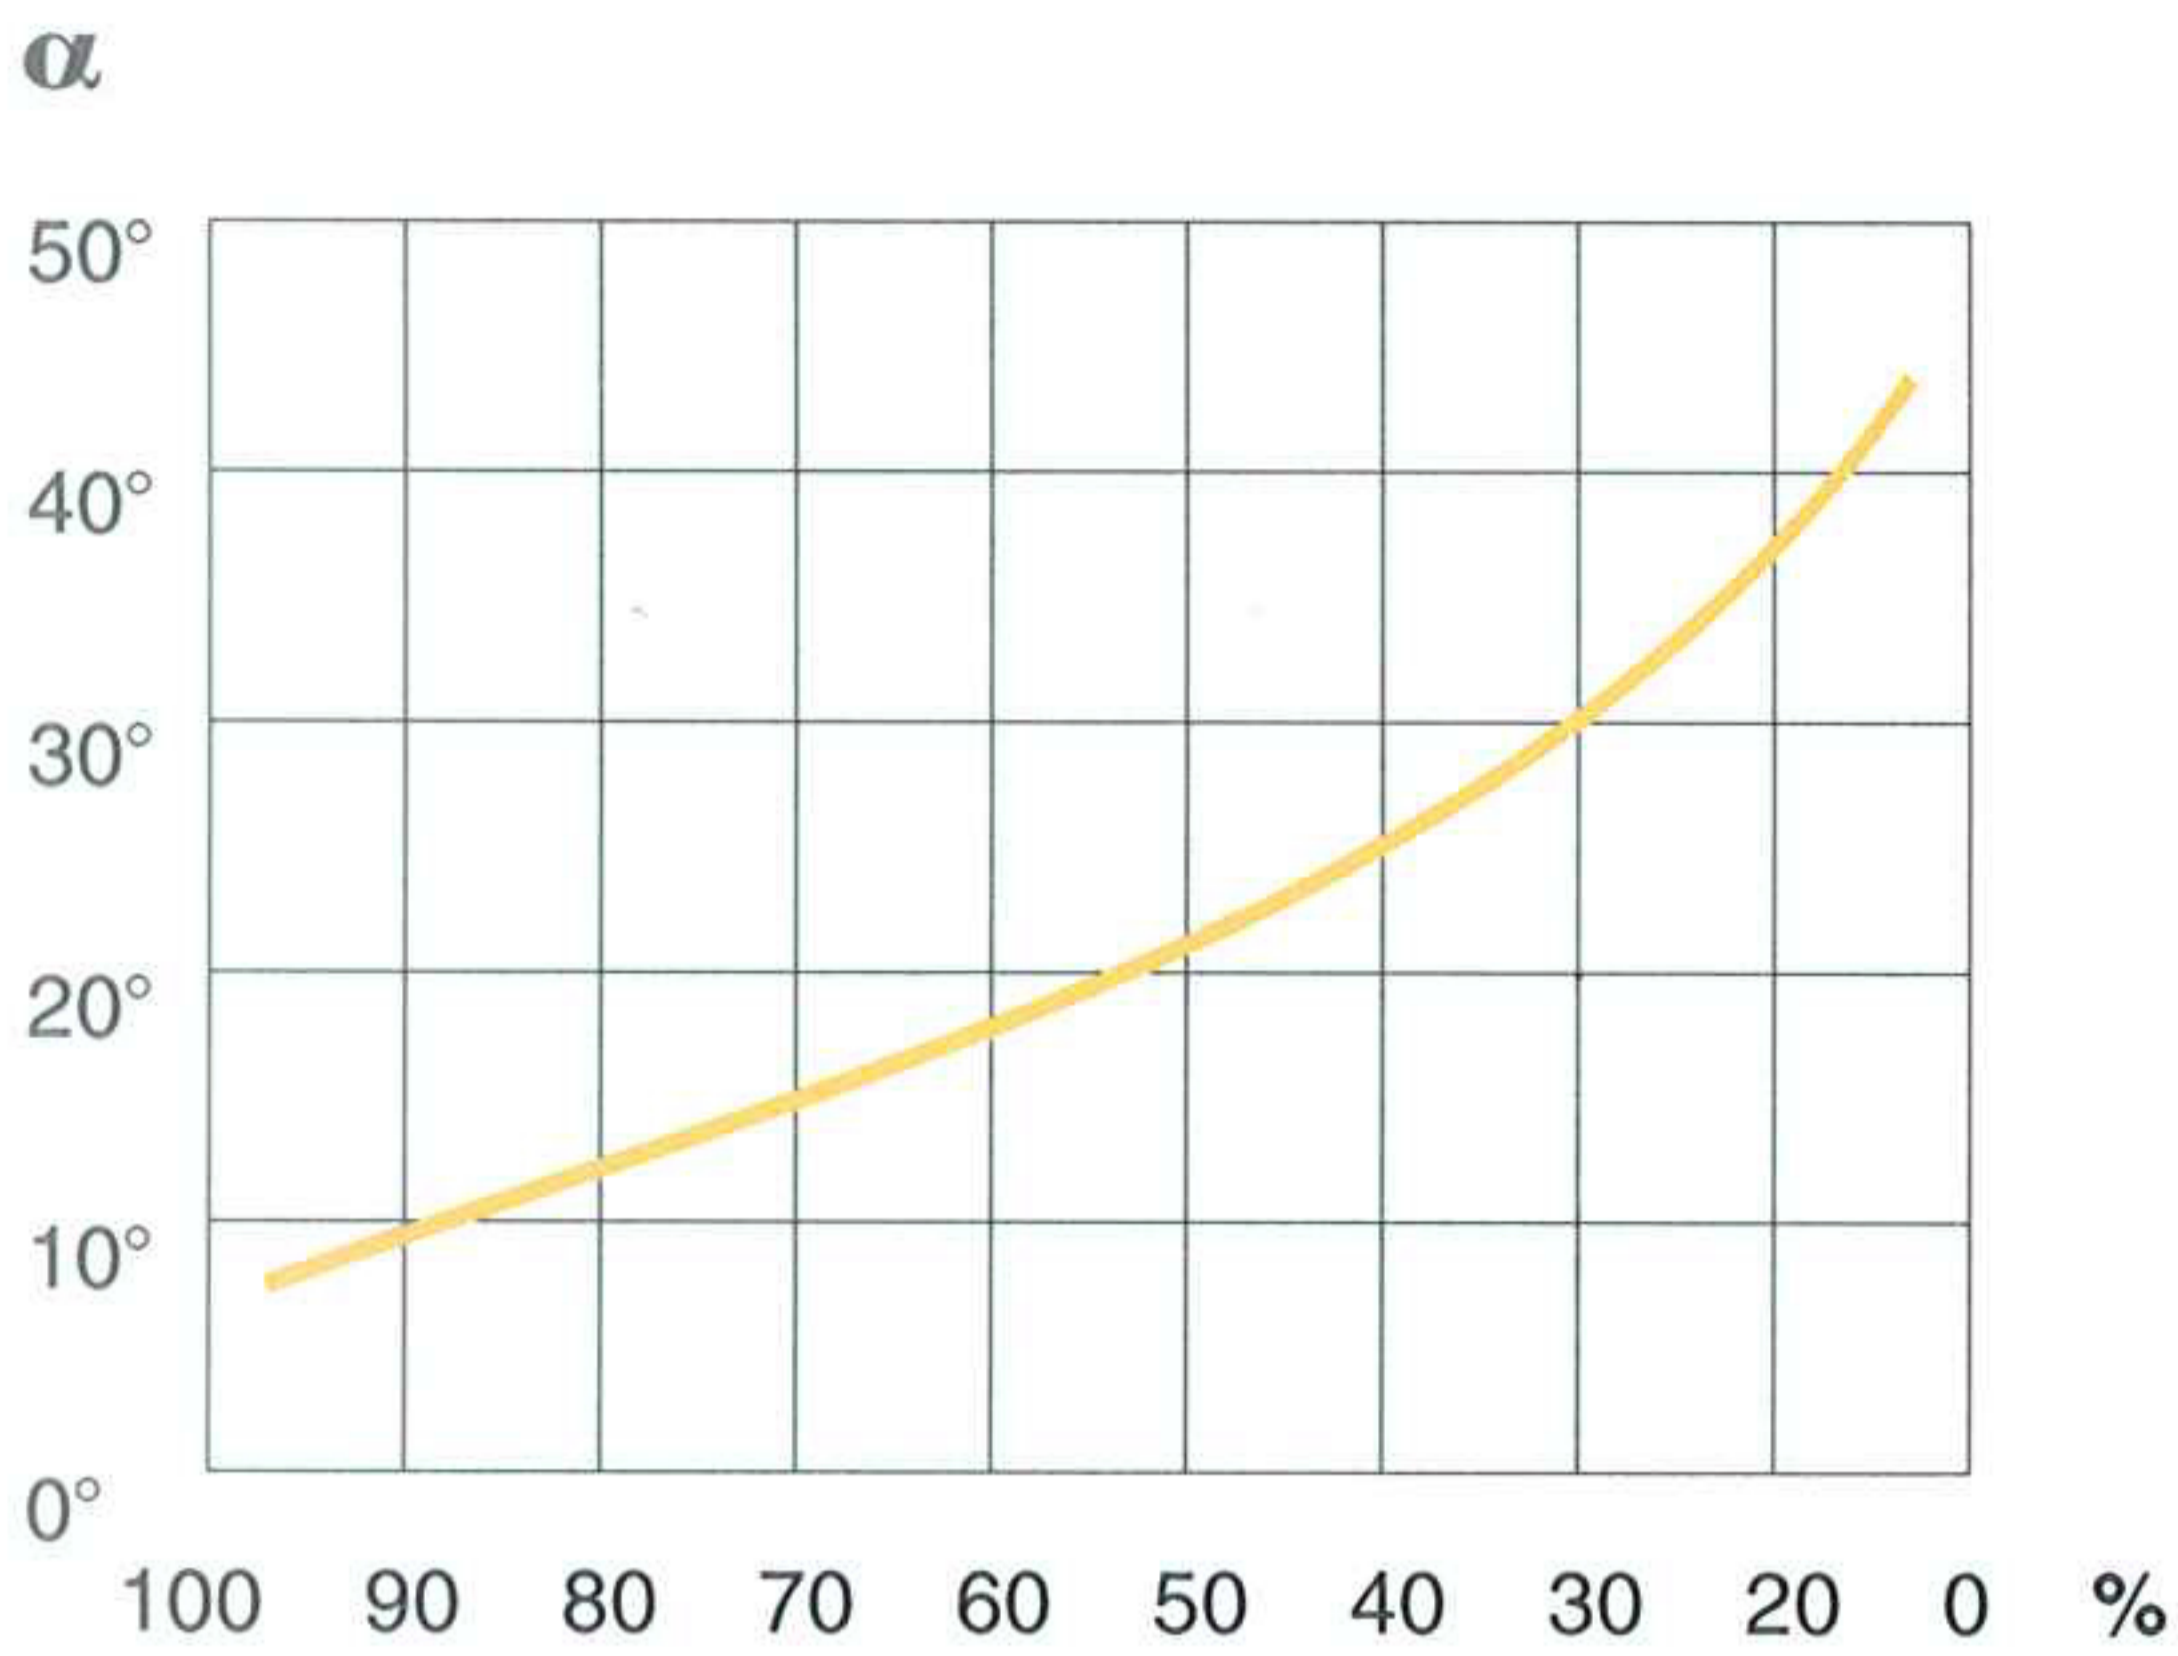

Tipo Calha Tipo Canalón

Estamos habitados ao fornecimento de helicóides laminadas de dimensões variadas e também passo de helicóide que são confeccionadas pelo processo de estampagem a frio ou a quente, com espessuras de até 1".

α - inclinação
% - capacidade horizontal

Fabricamos sinfines laminados de dimensiones variadas y también pasos de hélices estampadas, con espesores de hasta 1"

α - inclinación
% - Capacidad horizontal